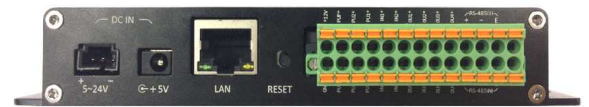

**3G回線対応 計測機器 I/F M対応 M2M向けルーター
CTL-003 シリーズ発売のお知らせ**

キャセイ・トライテック株式会社（代表取締役社長 中原 隆志）は、計測機器 I/F 対応 3G ルーター「CTL-003 シリーズ」を 2016 年 1 月 15 日より出荷を開始いたします。CTL-003JC/JE は、ユーザーニーズに合わせた高品質、ハイパフォーマンスの M2M/IOT 無線通信ルーターであり、I/O インターフェースを持ち合わせた計測機器との接続を想定した機能を有しております。また、遠隔サーバとインターネット経由で通信することで、運用ログ取得、ファームウェア及びコンフィグのアップデートなどを可能としております。無人監視や自動販売機管理などでの使用に適しております。

製品出荷情報ならび主な機能については、下記をご参照ください。

型式：CTL-003JE（ソフトバンク 3G 回線対応 3G ルーター）

標準価格(税別) オープンプライス

型式：CTL-003JC（NTT ドコモ 3G 回線網対応 3G ルーター）

標準価格(税別) オープンプライス

（梱包仕様）

CTL-003 本体、電源アダプタ、3 端子電源ケーブル、26 端子 IO コネクタ、取扱説明書、ダウンロードガイド、セパレーター

（主な機能）

- 1) 計測機器接続を想定した豊富なインターフェース (I/O ポート、RS485 ポート、LAN ポート、USB、)
- 2) 各社 3G 回線網を対応 (NTT ドコモ FOMA 回線網、ソフトバンク 3G 回線網)
- 3) 放熱性の高い金属製筐体を採用

受注受付開始日 2015 年 12 月 16 日（水曜日）

出荷開始日 2016 年 1 月 15 日より随時出荷

本件についてのお問い合わせは弊社営業本部まで御連絡ください。